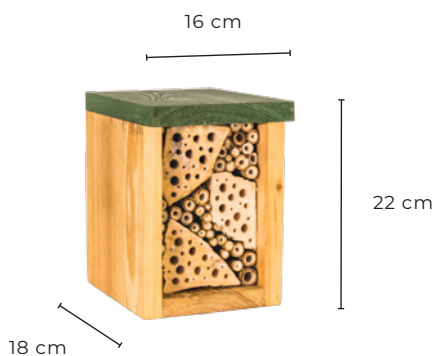

www.ecovery.be

14 cm diep

Alle insectenhotels hebben een diepte van 14 cm. Dit is een vereiste voor een goed insectenhotel. Deze diepte is nodig zodat vrouwtjes goed kunnen ontpoppen en kunnen er meerdere nestcellen achter elkaar aangelegd worden. Daarnaast zijn de eerste eitjes extra beschermd tegen rovende dieren.

2-9 mm diameter

De gaten van onze insectenhotels hebben een grootte van 2 - 9 mm. Deze afstand is optimaal om diverse soorten van dienst te zijn.

Insectenhotels op maat

INSECTENHOTEL HANGEND KLEIN MODEL

18 x 16 x 22 cm

INSECTENHOTEL HANGEND MODEL

30 x 17 x 50 cm

**INSECTENHOTEL
STAAND MODEL GROOT**

64 x 20 x 150 cm

**INSECTENHOTEL
STAAND MODEL KLEIN**

36 x 20 x 72 cm

**INSECTENHOTEL
STAAND MODEL MIDDEL**

48 x 20 x 104 cm