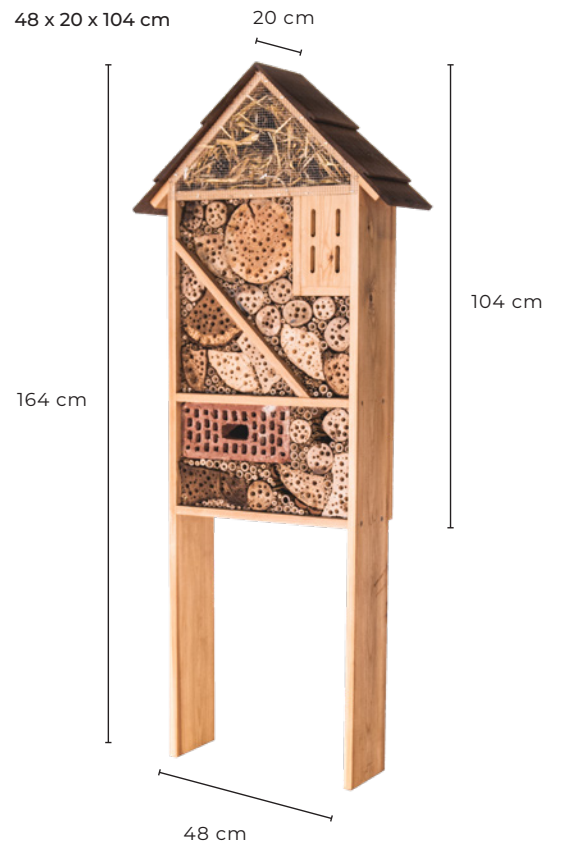

2-9 mm diameter

De gaten van onze insectenhotels hebben een grootte van 2 - 9 mm. Deze afstand is optimaal om diverse soorten van dienst te zijn.

Insectenhotels op maat

INSECTENHOTEL HANGEND KLEIN MODEL

18 x 16 x 22 cm

INSECTENHOTEL HANGEND MODEL

30 x 17 x 50 cm

**INSECTENHOTEL
STAAND MODEL GROOT**

64 x 20 x 150 cm

**INSECTENHOTEL
STAAND MODEL KLEIN**

36 x 20 x 72 cm

**INSECTENHOTEL
STAAND MODEL MIDDEL**

48 x 20 x 104 cm

Insectenhotels op maat

Insectenhotels kunnen daarnaast fungeren als **eyecatchers**. Een insectenhotel in de vorm van uw logo of het logo verwerkt in een standaard insectenhotel zijn mogelijk. We kunnen een natuurlijke houten constructie maken, maar ook andere materialen kunnen verwerkt worden, zodat de huisstijl sterker naar voor komt.