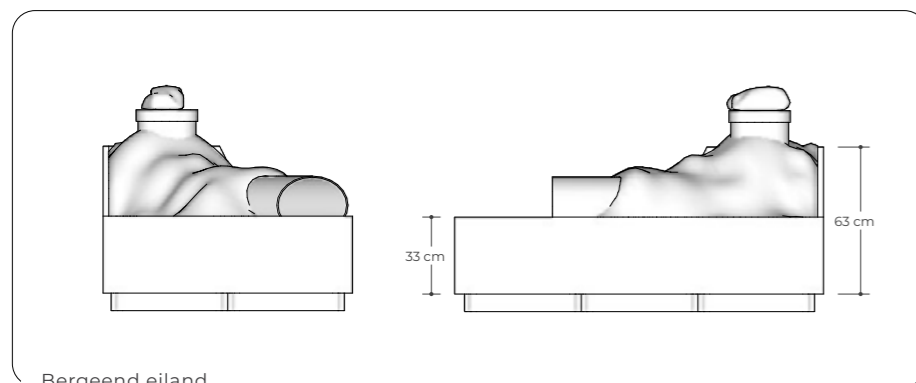

Bergeend eiland